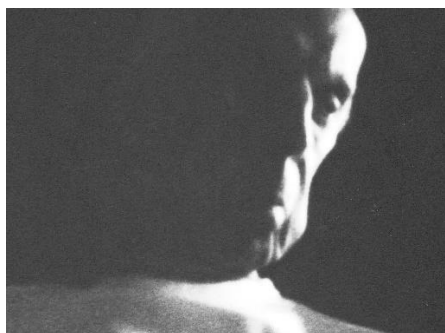

CAMERA

OBSCURA

Nummer 2 Februar 2016

NEWSLETTER LOCHKAMERA FOTOGRAFIE

Liebe Freunde der Camera obscura Fotografie!

Am Samstag, 6.2.16, feiert die **GALERIE GERDUHLIG** im Stadtzentrum Schenefeld im Kiebitzweg 2 von 16 bis 18.30 Uhr ihr zweijähriges Jubiläum. Neben einer wunderbaren Ausstellungseröffnung wird es Musik (Rasmus Bauer - E-Piano), Portraitsketche von Martin Musiol und einige **Camera-obscura-Bilder** von mir zu sehen geben. Ich würde mich sehr freuen, wenn Sie/Ihr auf einen Schnack vorbeikommen würden/würdet. Liebe Grüße, Tim

„Das unscharfe Porträt ist ein konsequentes Ergebnis des fotografischen Versuches, das eigentlich Unsichtbare eines Menschen erkennbar zu machen.“

BITTE VORMERKEN
21. März, 21 Uhr:
Was Kunst Du?
tim t. rädisch beim HHer
Communitysender **TIDE TV**